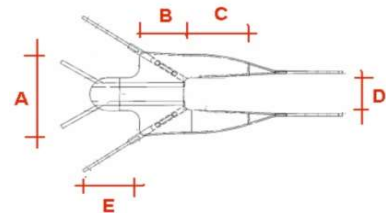

#### REGULAR

MEDIUM A78cm B40cm C45cm D30cm

LARGE A84cm B45cm C50cm D36cm

XLARGE A91cm B51cm C56cm D44cm

#### HYGENIC - toiletopening

MEDIUM A78cm B25cm C60cm D30cm

LARGE A84cm B26cm C70cm D36cm

XLARGE A91cm B27cm C82cm D44cm

#### COMFORT - met hoofdsteun

MEDIUM A78 B40 C45 D30 E39 cm

LARGE A84 B45 C60 D36 E41 cm

XLARGE A91 B51 C56 D44 E42 cm

<b>3 modellen</b>	REGULAR - standaard	HYGENIC - met toiletopening	COMFORT - met hoofdsteun
<b>2 structuren</b>	SOLIDE (SO) - gesloten stof	NET - open stof (netstof)	
<b>3 maten</b> (vaste kleur per maat)	M medium (geel)	L large (blauw)	XL extra large (zwart)