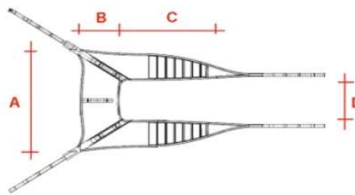

#### REGULAR

MEDIUM A78cm B40cm C45cm D30cm

LARGE A84cm B45cm C50cm D36cm

XLARGE A91cm B51cm C56cm D44cm

#### HYGENIC - toiletopening

MEDIUM A78cm B25cm C60cm D30cm

LARGE A84cm B26cm C70cm D36cm

XLARGE A91cm B27cm C82cm D44cm

#### COMFORT - met hoofdsteun

MEDIUM A78 B40 C45 D30 E39 cm

LARGE A84 B45 C60 D36 E41 cm

XLARGE A91 B51 C56 D44 E42 cm

<b>3 modellen</b>	REGULAR - standaard	HYGENIC - met toiletopening	COMFORT - met hoofdsteun
<b>2 structuren</b>	SOLIDE (SO) - gesloten stof	NET - open stof (netstof)	
<b>3 maten</b> (vaste kleur per maat)	M medium (geel)	L large (blauw)	XL extra large (zwart)