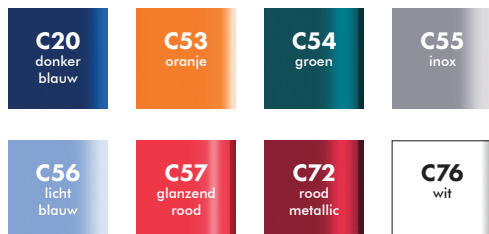

Sagitta

Modern
en lichtgewicht

VERMEIREN heeft de Sagitta ontworpen voor de actieve gebruikers. Het is een moderne, actieve rolstoel die gepersonaliseerd kan worden. Alle maten zijn individueel instelbaar en er is een ruime keuze in kleuren, spaakbeschermers en wielen. De Sagitta weegt slechts 9,5 kg waardoor transport makkelijk wordt.

Kleuren

Kenmerken

Technische informatie

Totale breedte	550 - 780 mm
Totale hoogte	720 mm
Totale lengte	755 - 855 mm
Dichtgevouwen breedte	—
Zitbreedte	360 - 460 mm
Hoogte armsteunen	90 mm

Producten voor u ontworpen