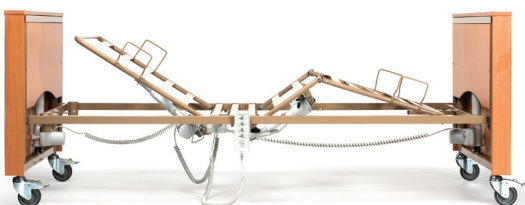

Club VARIO

Club Vario is een in hoogte aanpasbaar bed van het Club bed. Bovenop alle voordelen van Club kan de basishoogte van het bed ingesteld

worden op 2 niveaus. Kies de hoogte die het beste past voor u en pas elektrisch aan doorheen de dag indien gewenst.

81 cm
↑
74,5 cm
↓
40 cm
↓
33,5 cm

Positie 1: 33,5 cm (elektrisch aanpasbaar t.e.m. 74,5 cm)

Positie 2: 40 cm (elektrisch aanpasbaar t.e.m. 81 cm)

Club

Om u de best mogelijke oplossing te bieden voor u en uw comfort heeft Club vele configuratie mogelijkheden. Van het ligvlak tot de afdekplaten.

Ontdek meer over Club opties hieronder.

Ligvlak/lattenbodem

Metalen ligvlak

Houten ligvlak

Optionele rastomat

Zonder rastomat

Met rastomat

Onrusthekken