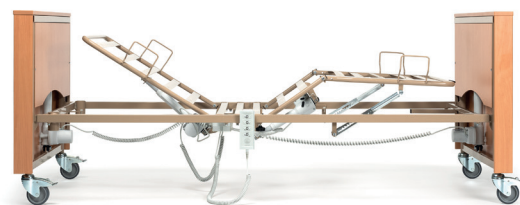

Club VARIO

Club Vario is een in hoogte aanpasbaar bed van het Club bed. Bovenop alle voordelen van Club kan de basishoogte van het bed ingesteld

worden op 2 niveaus. Kies de hoogte die het beste past voor u en pas elektrisch aan doorheen de dag indien gewenst.

81 cm
↑
74,5 cm
↓
40 cm
↓
33,5 cm

Positie 1: 33,5 cm (elektrisch aanpasbaar t.e.m. 74,5 cm)

Positie 2: 40 cm (elektrisch aanpasbaar t.e.m. 81 cm)

Club

Om u de best mogelijke oplossing te bieden voor u en uw comfort heeft Club vele configuratie mogelijkheden. Van het ligvlak tot de afdekplaten.

Ontdek meer over Club opties hieronder.

Ligvlak/lattenbodem

Metalen ligvlak

Houten ligvlak

Optionele rastomat

Zonder rastomat

Met rastomat

Onrusthekken