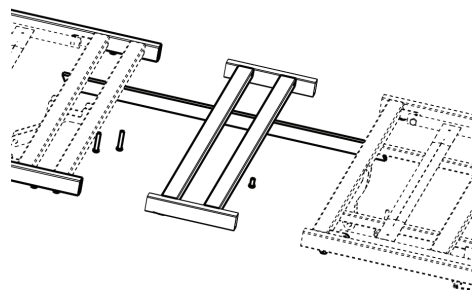

Club bedden zijn gemaakt voor iedereen. **Voeg zonder moeite 20 cm extra toe** aan uw bed dankzij het verlengstuk van het ligvlak.