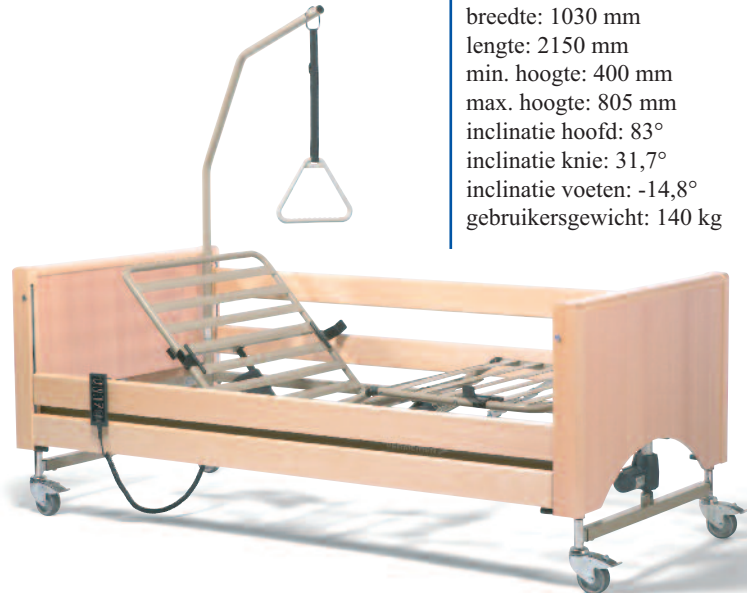

Bedden

De Luna bedden zijn stijlvolle, hoogwaardige 4 delige elektrische bedden die standaard geleverd worden met afstandsbediening en houten onrusthekken over de gehele lengte van het bed.

Compleet met een zelf-oprichter voor extra gebruiksgemak.

LUNA BASIC

breedte: 1030 mm
lengte: 2150 mm
min. hoogte: 400 mm
max. hoogte: 805 mm
inclinatie hoofd: 83°
inclinatie knie: 31,7°
inclinatie voeten: -14,8°
gebruikersgewicht: 140 kg

LUNA

breedte: 1030 mm
lengte: 2150 mm
min. hoogte: 400 mm
max. hoogte: 805 mm
inclinatie hoofd: 83°
inclinatie knie: 31,7°
inclinatie voeten: -14,8°
gebruikersgewicht: 140 kg

385

breedte: 460 mm
lengte : 590 mm
lengte (tafel uitgeklap): 1250 mm
hoogte: 910 mm
gewicht: 35 kg

PRATIC

breedte: 1030 mm
lengte: 2080 mm
min. hoogte: 360 mm
max. hoogte: 790 mm
inclinatie hoofd: 83°
inclinatie knie: 31,7°
inclinatie voeten: -14,8°
gebruikersgewicht: 135 kg

377

hoogte: 650 - 940 mm
lengte: 810 mm
breedte: 430 mm
geplooid: 570 x 850 mm
groot tafelblad: 620 x 410 mm
belasting tafelblad: max. 10 kg