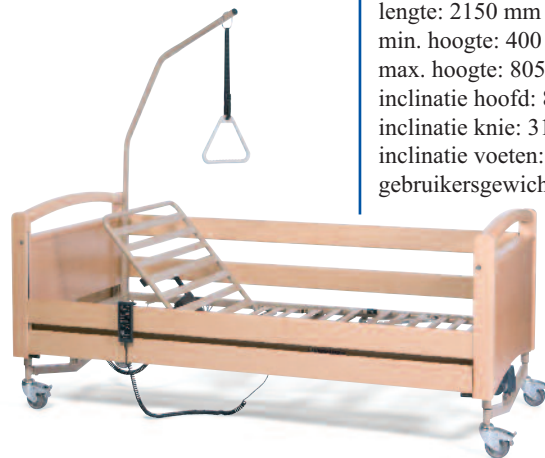

Bedden

De Luna bedden zijn stijlvolle, hoogwaardige 4 delige elektrische bedden die standaard geleverd worden met afstandsbediening en houten onrusthekken over de gehele lengte van het bed.

Compleet met een zelf-oprichter voor extra gebruiksgemak.

LUNA BASIC

breedte: 1030 mm
lengte: 2150 mm
min. hoogte: 400 mm
max. hoogte: 805 mm
inclinatie hoofd: 83°
inclinatie knie: 31,7°
inclinatie voeten: -14,8°
gebruikersgewicht: 140 kg

LUNA

breedte: 1030 mm
lengte: 2150 mm
min. hoogte: 400 mm
max. hoogte: 805 mm
inclinatie hoofd: 83°
inclinatie knie: 31,7°
inclinatie voeten: -14,8°
gebruikersgewicht: 140 kg

385

breedte: 460 mm
lengte : 590 mm
lengte (tafel uitgeklap): 1250 mm
hoogte: 910 mm
gewicht: 35 kg

PRATIC

breedte: 1030 mm
lengte: 2080 mm
min. hoogte: 360 mm
max. hoogte: 790 mm
inclinatie hoofd: 83°
inclinatie knie: 31,7°
inclinatie voeten: -14,8°
gebruikersgewicht: 135 kg

LUNA DELUXE

breedte: 1030 mm
lengte: 2150 mm
min. hoogte: 400 mm
max. hoogte: 805 mm
inclinatie hoofd: 83°
inclinatie knie: 31,7°
inclinatie voeten: -14,8°
gebruikersgewicht: 140 kg

LUNA ULTRALOW

breedte: 1030 mm
lengte: 2240 mm
min. hoogte: 200 mm
max. hoogte: 600 mm
inclinatie hoofd: 83°
inclinatie knie: 31,7°
inclinatie voeten: -14,8°
gebruikersgewicht: 140 kg