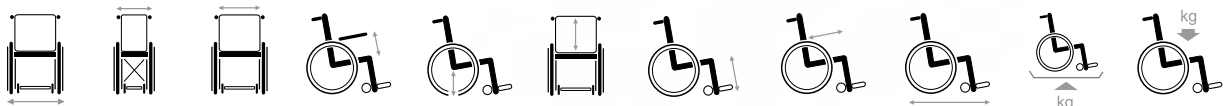

708 kids

Manuele kinderrolstoelen

Model 708 kids

Compacte en robuuste kinderrolstoel vervaardigd uit staal. De achterwielen werden iets verder naar achteren geplaatst voor een betere stabiliteit. Voorzien van het Quickrelease systeem voor het snel en eenvoudig afnemen van de achterwielen.

Achterwielen voorzien van het Quickrelease systeem

Ergonomische remhandvatten

Snel afneembare achterwielen

Kleine wieltjes aan de voetplaten beschermen meubilair en muren tijdens het gebruik.

500
550

310
310